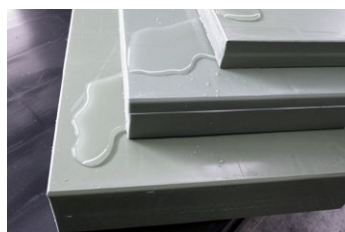

# panel polipropileno | panel polypropylene

a su medida / custom made

|ES|

- Paneles super reforzados de polipropileno de 20, 35 y 50mm con celdas internas.
- Facilidad y rapidez de limpieza.
- Resistente a productos abrasivos y químicos.
- Fabricación a cualquier medida con 4 caras cerradas, máxima higiene.
- Disponible: modelo con aperturas de ventilación.
- Múltiples aplicaciones, paredes prefabricadas, techos, vestuarios, contenedores, etc...
- Material versátil, fácil de cortar, soldar, taladrar y transportar.

|EN|

- Super reinforced polypropylene panels of 20,35 and 50mm with internal cellular structure.
- Quick and easy to clean.
- Strong resistance to abrasive and chemical products.
- Possible to manufacture at any size, four-side closed, maximum hygiene.
- Available: ventilation type with vertical openings.
- Multiple applications, prefabricated walls, ceilings, changing rooms, containers, ...
- Versatil material, easy to cut, weld, drill and carry.

**Estructura super resistente**  
Super resistant structure

**Grosor: 50, 35 y 20 mm.**  
Thickness: 50, 35 and 20 mm.

**Fabricación a medida**  
Custom manufacturing

**Distintas aplicaciones**  
Several applications