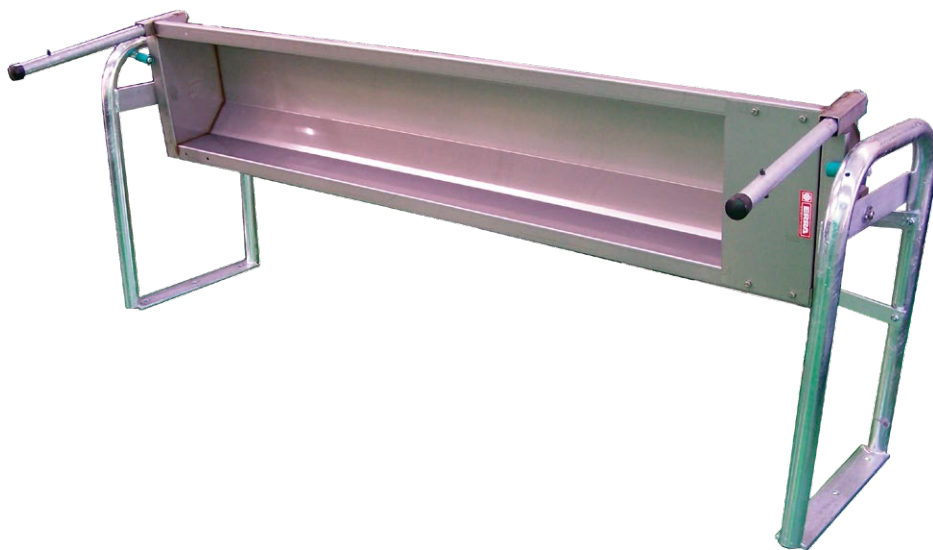

Bebederosvacuno | bovine drinkers

| ES |

- Cubeta fabricada en inox AISI 304; soporte galvanizado en caliente.
- El sistema basculante facilita el vaciado para limpiar.
- Agua fresca y limpia.
- Boya inox 1/2 de gran caudal
- Medidas estándar: 225-250-300 cms.

| EN |

- *Drinker manufactured in stainless steel AISI 304; hot-galvanized support.*
- *The tilting systems facilitates emptying to clean.*
- *Fresh and clean water.*
- *Standard sizes: 225-250-300 cms*
- *Stainless steel valve 1/2" for large flow.*