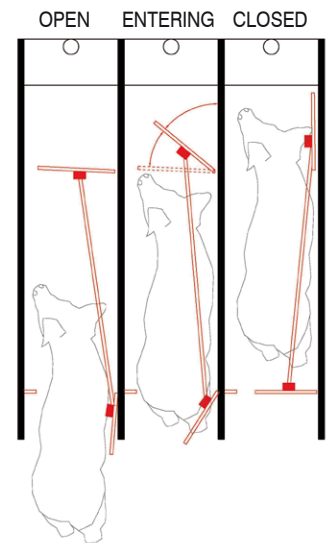

boxlibre-acceso | free access box

máxima satisfacción / maximum satisfaction

| ES |

- Box con libre entrada y salida de las cerdas.
- Posibilidad de bloqueo general e individual.
- Protección absoluta de las cerdas en su interior.
- Construcción tubular galvanizada con pies macizos.
- Para comedero lineal en inox o polímero.
- Medidas 260x65 y 245x65.
- Simplicidad de mecanismos.
- Opcional: comedero ala alta (foto).

| EN |

- Sows can freely access and exit the box.
- Individual or collective blockage.
- Absolute sow's protection inside the box.
- Hot galvanized tubular structure with solid feet.
- Apt for stainless steel or polymer linear troughs.
- Sizes: 260x65 and 245x65.
- Simple mechanisms.
- Optional: trough with higher rear wall (picture).