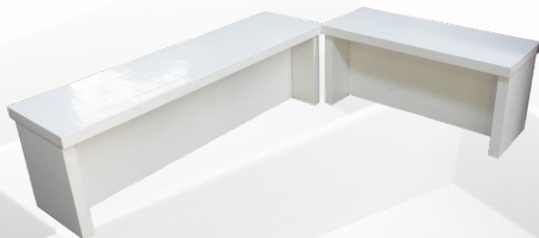

aplicacionesplásticas | plasticworld

| ES |

- Paneles de polipropileno 50, 35 y 20mm con celdas internas de 100x50mm.
- Versatilidad: apto para sectores como la química, la alimentación, la construcción o la ganadería.
- Paneles de gran resistencia y de fácil limpieza.
- Múltiples aplicaciones: paredes, techos, vestuarios, mobiliario,...
- Fabricación a cualquier medida.
- Fácil de cortar y soldar.
- Posibilidad de tratamiento UV.

| EN |

- Polypropylene panels 50, 35 and 20mm with internal cells 100x50mm.
- Versatility: suitable for sectors such as chemistry, food, construction or livestock.
- High resistance panels and easy cleaning.
- Multiple applications: walls, ceilings, changing rooms, furniture,...
- Manufacture to any size.
- Easy to cut and weld.
- Possibility in UV treatment.

ERRA

es bienestar animal... / is animal welfare...

Erra Tecni-Ram SL

www.erra.es

erra@erra.es

Tel. +34 93 889 3511

Parc d'Activitats Econòmiques

C/Mas de la Mora, 3

08500 Vic (Barcelona)

Spain