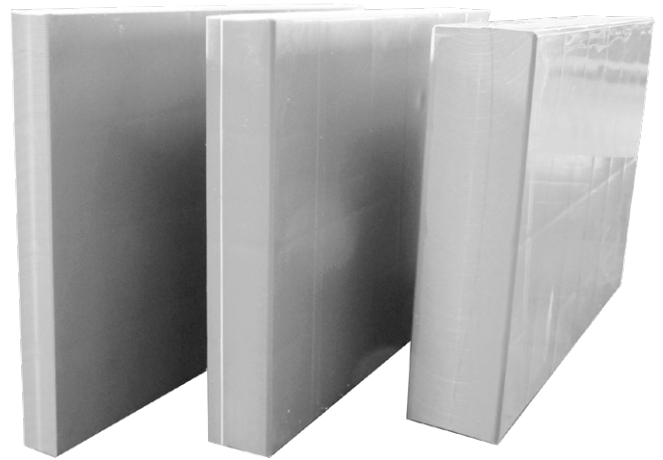

aplicacionesplásticas | plasticworld

| ES |

- Paneles de polipropileno 50, 35 y 20mm con celdas internas de 100x50mm.
- Versatilidad: apto para sectores como la química, la alimentación, la construcción o la ganadería.
- Paneles de gran resistencia y de fácil limpieza.
- Múltiples aplicaciones: paredes, techos, vestuarios, mobiliario,...
- Fabricación a cualquier medida.
- Fácil de cortar y soldar.
- Posibilidad de tratamiento UV.

| EN |

- Polypropylene panels 50, 35 and 20mm with internal cells 100x50mm.
- Versatility: suitable for sectors such as chemistry, food, construction or livestock.
- High resistance panels and easy cleaning.
- Multiple applications: walls, ceilings, changing rooms, furniture,...
- Manufacture to any size.
- Easy to cut and weld.
- Possibility in UV treatment.