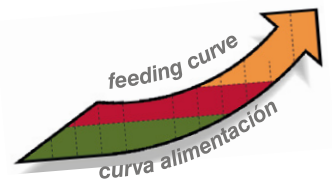

multifeed

mezclador de piensos en destete / feed mixer in weaning

|ES|

- El sistema “multifeed” fabricado por ERRA, nos permite mezclar hasta 3 tipos de pienso en cada lote de animales, facilitando la adaptación de los lechones a los cambios de pienso, durante la transición.
- Alimentación para lotes estáticos.
- Simplicidad de instalación, sin neumática, compresores ni componentes de pesaje.
- Mezcla del pienso mediante variadores de frecuencia por %.
- Sin problemas de retornos de pienso.
- Dispone de una cadena de arrastre por lote, que pasa bajo los 3 silos, cogiendo el % deseado en cada silo, y mezclándose dentro de la misma cadena.
- Cuadro de control con pantalla táctil para ajuste del porcentaje de cada pienso, con curva de alimentación automática.

|EN|

- The “multifeed” systems manufactured by ERRA, allows to mix 3 types of feed on each animals lot, facilitating the adaptation of weaning piglets to various feed changes during transition time.
- Ideal for static groups.
- Simplicity of installation, without pneumatics, compressors or weighing components.
- Mix the feed using a frequency variator by %.
- No feed returns that could block the line.
- The system has a individual lot chain, that passes under the 3 silos, taking the desired % in each silo, and mixing inside the chain.
- Control panel with touchscreen to adjust the percentage of each type of feed, with automatic feeding curve.