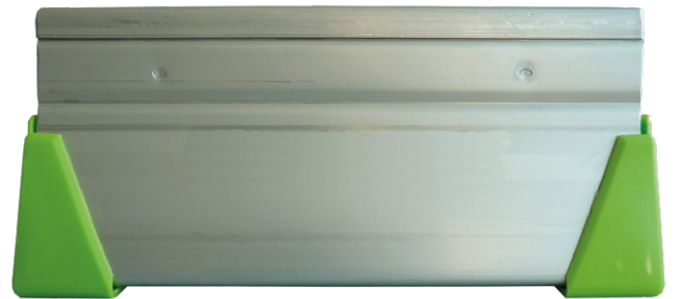

# deltainox | stainless steel delta platen

para suelos de slat / for slat flooring

| ES |

- Fabricación en acero inoxidable AISI 304.
- El perfil en forma de delta garantiza un buen apoyo, mejor estabilidad y previene que se tumbe.
- La base de 30mm evita que las pletinas se claven en la banqueta de hormigón.
- La pletina Delta inox asegura una rigidez total, evita que la pletina con carga de peso se ondule y previene el desenganche de slats por dilatación.
- Largos a medida acorde con cada necesidad.
- Tapas para las puntas.
- Alturas estándar: 80, 100 y 120mm.
- Grosor estándar: 0,8, 1, 1,2 y 1,5mm.

| EN |

- *Manufactured in stainless steel AISI304.*
- *The delta-shaped profile guarantees good support, better stability and prevents it from tumbling.*
- *The 30mm base prevents the plates from sticking into the concrete stool.*
- *The Delta ss plate ensures total rigidity, prevents the load-bearing plate from undulating and prevents the release of dilated slats.*
- *Lengths produced to order according one's needs.*
- *Plastic covers at profile's edges.*
- *Height standard sizes: 80, 100 and 120mm*
- *Thickness standard sizes: 0,8, 1, 1,2 and 1,5mm*