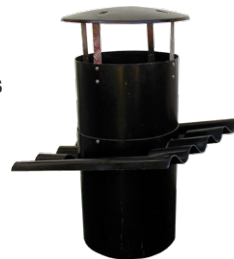

ventilación natural | natural ventilation

| ES |

- Ventilación en tejado por chimeneas y cumbresas inox.
- Para todo tipo de tejados: placa fibrocemento, panel sandwich, teja, etc.
- Reja pajarera inox para chimenea
  Medidas: Ø40, 45, 50, 65.
- Ventanas inox, híbridas, aluminio/policarbonato y poliéster.
- Nueva ventana híbrida aluminio/inox/policarbonato 10mm con pajarera inox.
- Motor elevador de ventanas con paros mecánicos.
- Poleas, ruedas, cables, cierracables y todo tipo de accesorios en inox.

| EN |

- Roof ventilation through chimneys and stainless steel ridgepoles.
- Suitable for all kind of roofs: fibre-cement boards, sandwich panels, tiles, etc.
- Stainless steel bird mesh for chimney;
  Sizes: Ø40, 45, 50, 65.
- Stainless steel windows, hybrid, aluminium / polycarbonate and polyester.
- New hybrid window aluminium/stainless steel/polycarbonate 10mm with aviary mesh.
- Window lifting motor with mechanical stops.
- Pulleys, wheels, cables, cable clips and all accessories in stainless steel.

chimeneas
chimneys