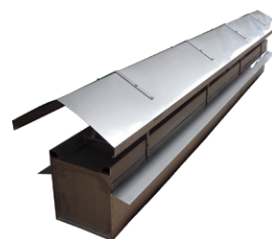

cumbresas
ridgepole