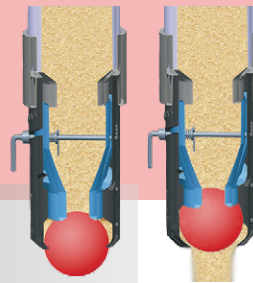

# dosiball

alimentando las maternidades / feeding in farrowing

| ES |

- Dosificador gradual de pienso en maternidad.
- Aumenta la ingesta de pienso en partos.
- Mayor consumo de pienso = mayor productividad de leche.
- Minimiza el desperdicio de pienso.
- No se desajusta!
- Construcción robusta de plástico anti-desgaste.
- Nuevo soporte inox con sistema de multifijación adaptable a cualquier paridera.
- Sistema de fácil limpieza, listo en 5 seg.
- Opcional: tolva de llenado manual 10kg capacidad.
- Posibilidad de soporte frontal (montaje interior).

| EN |

- Gradual feeding dispenser for farrowing sows.
- Increases feed intake in farrowing.
- Larger feed intake = higher milk productivity.
- Minimizes waste of feed.
- No disadjustment!
- Strong plastic body, hard to damage.
- New stainless steel support with multifix system adaptable to any farrowing crate.
- Easy-clean system, ready in 5 sec.
- Optional: Manual filling hopper 10kg capacity.
- Available front support (when inside assembling).