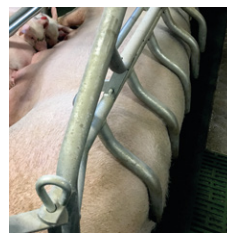

# paridera confort | comfort farrowing crate

| ES |

- Pies posteriores macizos y galvanizados para una mayor durabilidad de la paridera.
- Dedos confort, más anchos para un mejor bienestar de la cerda cuando está tumbada.
- Frontal paridera con sistema anclaje multifix.
- Cierre rápido en inox sin espada.
- Apoyo de la valla lateral al suelo, evitando torsiones.
- Preparada para opción con balancines.

| EN |

- Solid and galvanized rear feet for longer durability of the farrowing crate.
- Comfort fingers, wider for a better welfare of the sow when lying down.
- Multifix fixing system on the front of the farrowing crate.
- Stainless steel fast lock, without pin.
- Extra foot on side fence, to avoid torsion.
- Optional balance bars.