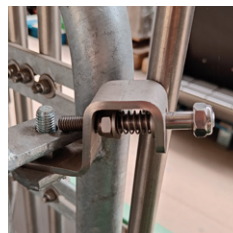

# paridera confort | comfort farrowing crate

| ES |

- Pies posteriores macizos y galvanizados para una mayor durabilidad de la paridera.
- Dedos confort, más anchos para un mejor bienestar de la cerda cuando está tumbada.
- Frontal paridera con sistema anclaje multifix.
- Cierre rápido en inox sin espada.
- Apoyo de la valla lateral al suelo, evitando torsiones.
- Preparada para opción con balancines.

| EN |

- Solid and galvanized rear feet for longer durability of the farrowing crate.
- Comfort fingers, wider for a better welfare of the sow when lying down.
- Multifix fixing system on the front of the farrowing crate.
- Stainless steel fast lock, without pin.
- Extra foot on side fence, to avoid torsion.
- Optional balance bars.

**Dedos confort**  
Comfort fingers

**Pies posteriores macizos**  
Solid back feet

**Balancines opcionales**  
Balance bars optional

**Cierre rápido en inox**  
Stainless steel fast lock

**Apoyo en valla lateral**  
Long foot on side fence