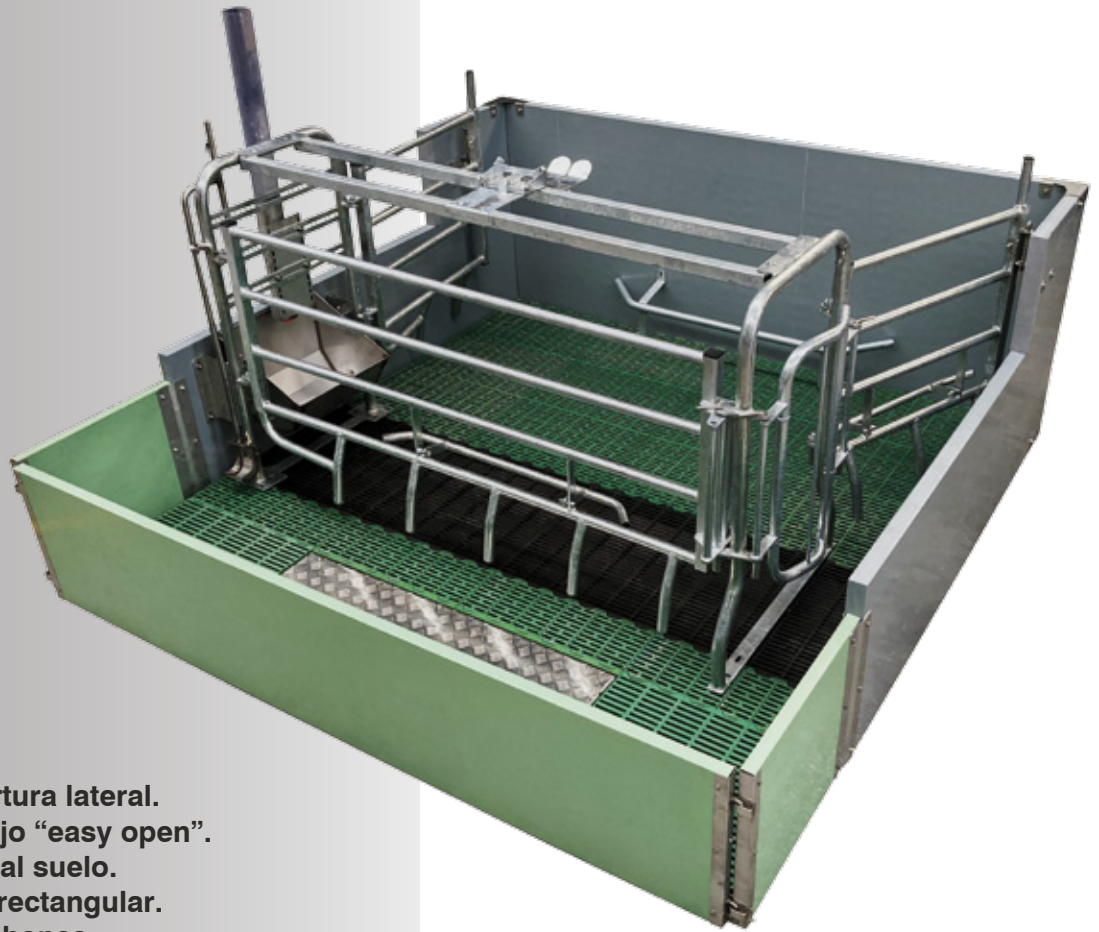

paridera bienestar **Open** | free farrowing

| ES |

- Paridera libre de apertura lateral.
- Fácil manejo de trabajo "easy open".
- Fijación de 4 puertas al suelo.
- Placa de calefacción rectangular.
- Arrimaderas salva lechones.
- Medidas básicas: 2,40x2,40 a 2,60x2,40, etc.

| EN |

- Free farrowing with side opening.
- Easy handling of "easy open" work.
- Fixation of 4 doors to the ground.
- Rectangular heating plate.
- Rails save piglets.
- Basic sizes: 2,40x2,40 to 2,60x2,40, etc.