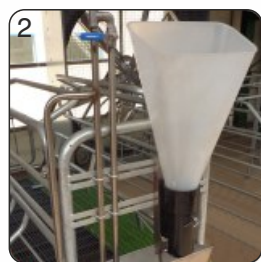

# dosiball

alimentando las maternidades / feeding in farrowing

|ES|

- Dosificador gradual de pienso en maternidad.
- Aumenta la ingesta de pienso en partos.
- Mayor consumo de pienso = mayor productividad de leche.
- Minimiza el desperdicio de pienso.
- No se desajusta!
- Construcción robusta de plástico anti-desgaste.
- Nuevo soporte inox con sistema de multifijación adaptable a cualquier paridera.
- Sistema de fácil limpieza, listo en 5 seg.
- Opcional: tolva de llenado manual 10kg capacidad.
- Posibilidad de soporte frontal (montaje interior).

|EN|

- Gradual feeding dispenser for farrowing sows.
- Increases feed intake in farrowing.
- Larger feed intake = higher milk productivity.
- Minimizes waste of feed.
- No disadjustment!
- Strong plastic body, hard to damage.
- New stainless steel support with multifix system adaptable to any farrowing crate.
- Easy-clean system, ready in 5 sec.
- Optional: Manual filling hopper 10kg capacity.
- Available front support (when inside assembling).