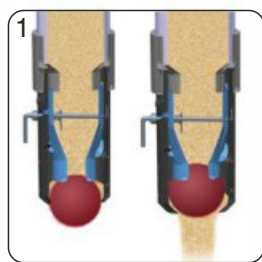

# dosiball

alimentando las maternidades / feeding in farrowing

|ES|

- Dosificador gradual de pienso en maternidad.
- Aumenta la ingesta de pienso en partos.
- Mayor consumo de pienso = mayor productividad de leche.
- Minimiza el desperdicio de pienso.
- No se desajusta!
- Construcción robusta de plástico anti-desgaste.
- Nuevo soporte inox con sistema de multifijación adaptable a cualquier paridera.
- Sistema de fácil limpieza, listo en 5 seg.
- Opcional: tolva de llenado manual 10kg capacidad.
- Posibilidad de soporte frontal (montaje interior).

|EN|

- Gradual feeding dispenser for farrowing sows.
- Increases feed intake in farrowing.
- Larger feed intake = higher milk productivity.
- Minimizes waste of feed.
- No disadjustment!
- Strong plastic body, hard to damage.
- New stainless steel support with multifix system adaptable to any farrowing crate.
- Easy-clean system, ready in 5 sec.
- Optional: Manual filling hopper 10kg capacity.
- Available front support (when inside assembling).

- 1- Dosificador de bola  
*Ball dispenser*
- 2- Tolva para el llenado manual  
(opcional)  
*Manual filling hopper (optional)*
- 3- Soporte frontal  
(montaje interior)  
*Front support  
(when inside assembling)*