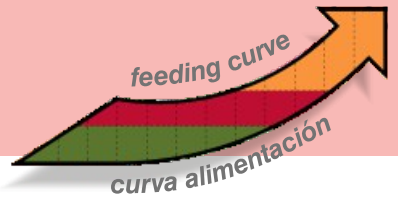

multifeed | multifeed

mezclador de piensos en destete / feed mixer in weaning