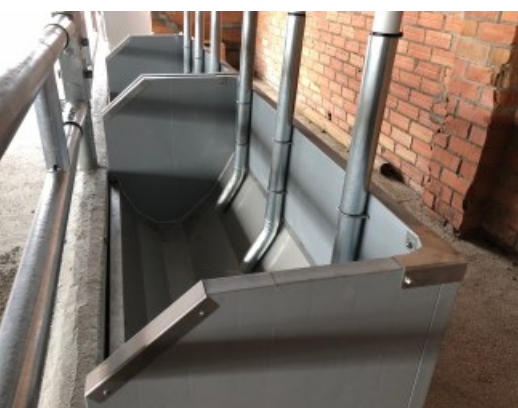

• **Bebederos:**

- Cubeta fabricada en inox AISI 304; soporte galvanizado en caliente.
- El sistema basculante garantiza agua fresca y limpia.
- Medidas: mod. simple: 550x330mm
mod. doble: 850x330mm
con boya inox 1/2 de gran caudal

· Maximum hygiene: manufactured in non-porous materials.

· Drinkers:

· Drinker manufactured in stainless steel AISI 304; hot-galvanized support.

· The tilting systems guarantees clean and fresh water.

· Sizes: mod. simple: 550x330mm

mod. double: 850x330mm

with ss valve 1/2" for large flow

Single tilting drinker

Double tilting drinker

Polypropylene trough

es bienestar animal... / is animal welfare...

Erra Tecni-Ram SL
Parc d'Activitats Econòmiques
Carrer Mas de la Mora, 3
08500 Vic (Barcelona)