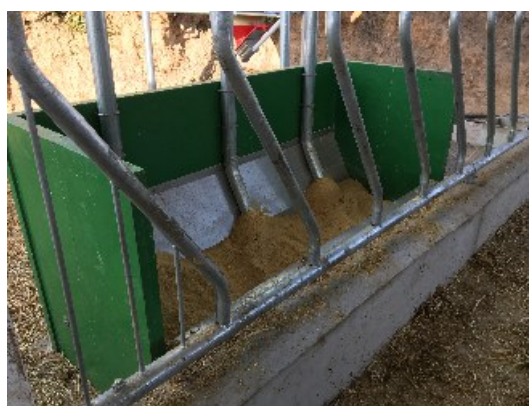

es bienestar animal... / is animal welfare...

Erra Tecni-Ram SL
Parc d'Activitats Econòmiques
Carrer Mas de la Mora, 3
08500 Vic (Barcelona)

Tel. +34 93 889 3511
Fax. +34 93 886 3679
erra@erra.es
www.erra.es