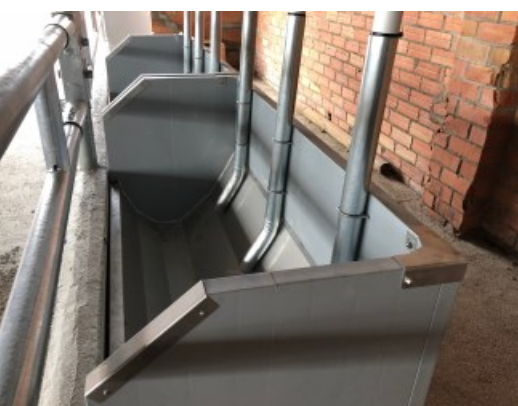

es bienestar animal... / is animal welfare...

Erra Tecni-Ram SL
Parc d'Activitats Econòmiques
Carrer Mas de la Mora, 3
08500 Vic (Barcelona)

Tel. +34 93 889 3511
Fax. +34 93 886 3679
erra@erra.es
www.erra.es