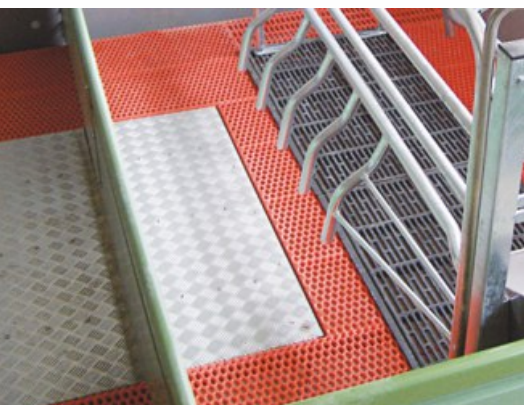

| ES |

- Placa de maternidad de agua caliente.
- Superficie de aluminio antideslizante. Máxima eficiencia.
- Tubos multicapa compactados para un mejor rendimiento.
- Medidas: 120x40 y 120x50 cms

| EN |

- Hot water farrowing plate.
- Anti-slip aluminium surface. Maximum efficiency.
- Compacted multilayer pipes for better efficiency.
- Sizes: 120x40 y 120x50 cms.

| ES |

- Suelo radiante para destete.
- Fabricada en acero inox AISI 304.
- Tubos inox y conexiones plásticas.
- Medidas: 290x60/70/80 cms.

| EN |

- Heated floors for weaning.
- Manufactured in stainless steel AISI 304.
- Stainless steel pipes and plastic connectors.
- Sizes: 290x60/70/80 cms.

| ES |

- Placa de maternidad de agua caliente triangular para ubicar en esquina de parques de bienestar.
- Superficie de aluminio antideslizante. Máxima eficiencia.
- Tubos multicapa compactados para un mejor rendimiento.
- Medidas: 90x90x100 cms

| EN |

- Hot water farrowing triangular plate to install in a corner of welfare pen.
- Anti-slip aluminium surface. Maximum efficiency.
- Compacted multilayer pipes for better efficiency.
- Sizes: 90x90x100 cms.