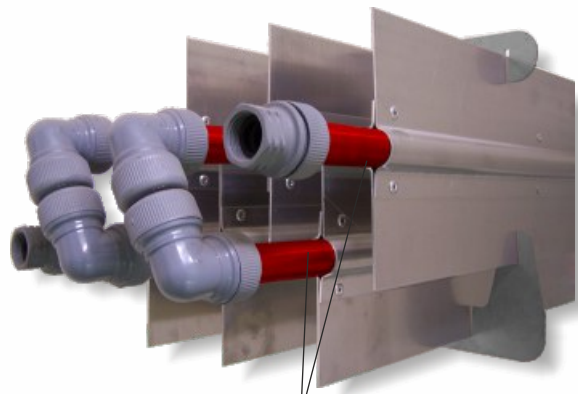

| ES |

- Placa de maternidad de agua caliente.
- Superficie de aluminio antideslizante. Máxima eficiencia.
- Tubos multicapa compactados para un mejor rendimiento.
- Medidas: 120x40 y 120x50 cms

| EN |

- Hot water farrowing plate.
- Anti-slip aluminium surface. Maximum efficiency.
- Compacted multilayer pipes for better efficiency.
- Sizes: 120x40 y 120x50 cms.

| ES |

- Placa de maternidad de agua caliente triangular para ubicar en esquina de parques de bienestar.
- Superficie de aluminio antideslizante. Máxima eficiencia.
- Tubos multicapa compactados para un mejor rendimiento.
- Medidas: 90x90x100 cms

| EN |

- Hot water farrowing triangular plate to install in a corner of welfare pen.
- Anti-slip aluminium surface. Maximum efficiency.
- Compacted multilayer pipes for better efficiency.
- Sizes: 90x90x100 cms.

sistemas calefacción | heating systems

| ES |

- Tubo delta de calefacción para destete.
- Tubo inox y aletas aluminio.
- Anti-corrosión ni electrolisis.
- Soporte pared en inox.

| EN |

- Delta pipe heating for weaning.
- Stainless steel pipe and aluminium flaps.
- Neither corrosion nor electrolysis.
- Stainless steel wall supports.