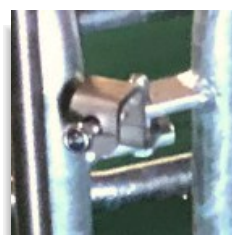

## | ES |

- Pies posteriores macizos y galvanizados para una mayor durabilidad de la paridera.
- Dedos confort, más anchos para un mejor bienestar de la cerda cuando está tumbada.
- Frontal paridera con sistema anclaje multifix.
- Cierre rápido en inox sin espada.
- Apoyo de la valla lateral al suelo, evitando torsiones.
- Preparada para opción con balancines.

## | EN |

- Solid and galvanized rear feet for longer durability of the farrowing crate.
- Comfort fingers, wider for a better welfare of the sow when lying down.
- Multifix fixing system on the front of the farrowing crate.
- Stainless steel fast lock, without pin.
- Extra foot on side fence, to avoid torsion.
- Optional balance bars.

**Dedos confort**  
*Comfort fingers*

**Pies posteriores macizos**  
*Solid back feet*

**Balancines opcionales**  
*Balance bars optional*

**Sistema anclaje multifix**  
*Multifix fixing system*

**Cierre rápido en inox**  
*Stainless steel fast lock*