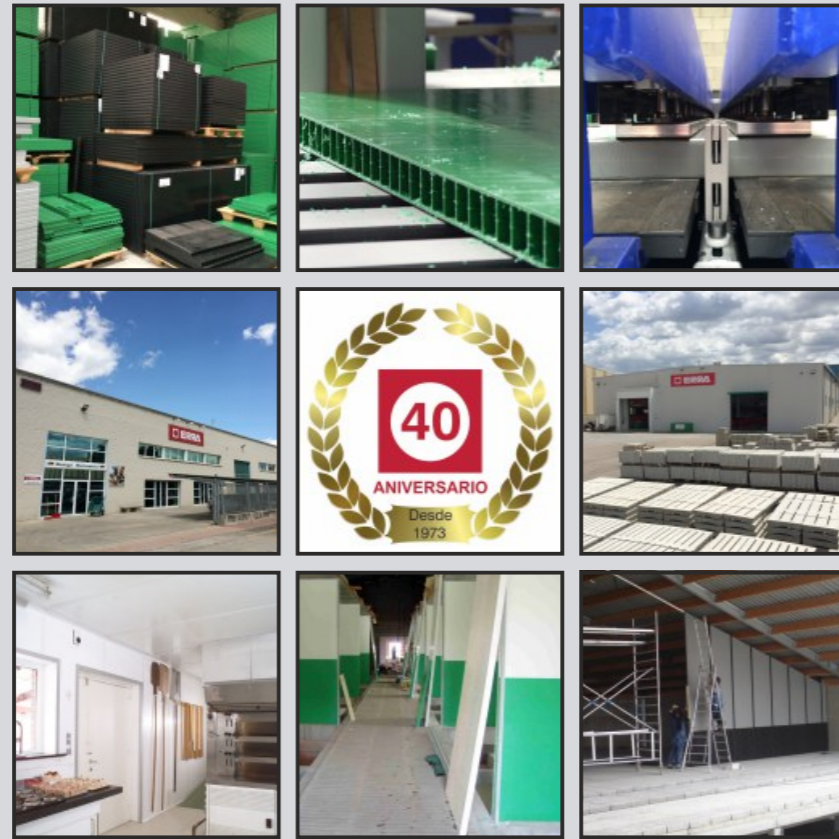

paneltim®

paneles de polipropileno

ERRA

es bienestar animal ...

ERRA

Erra Tecni-Ram SL
Parc d'Activitats Econòmiques
Carrer Mas de la Mora, 3
08500 Vic (Barcelona)

Tel. 93 889 3511
Fax. 93 886 3679
erra@erra.es
www.erra.es

video corporativo