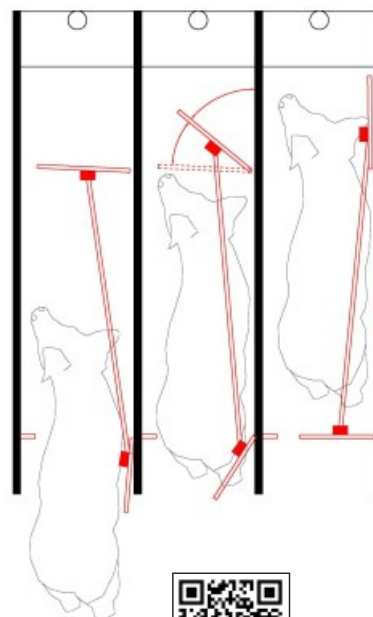

| ES |

- Box con libre entrada y salida de las cerdas.
- Posibilidad de bloqueo general e individual.
- Protección absoluta de las cerdas en su interior.
- Construcción tubular galvanizada con pies macizos.
- Para comedero lineal en inox o polímero.
- Medidas 260x65 y 245x65.
- Simplicidad de mecanismos.

| EN |

- Sows can freely access and exit the box.
- Individual or collective blockage.
- Absolute sow's protection inside the box.
- Hot galvanized tubular structure with solid feet.
- Apt for stainless steel or polymer linear troughs.
- Sizes: 260x65 and 245x65.
- Simple mechanisms.

open   entering   closed