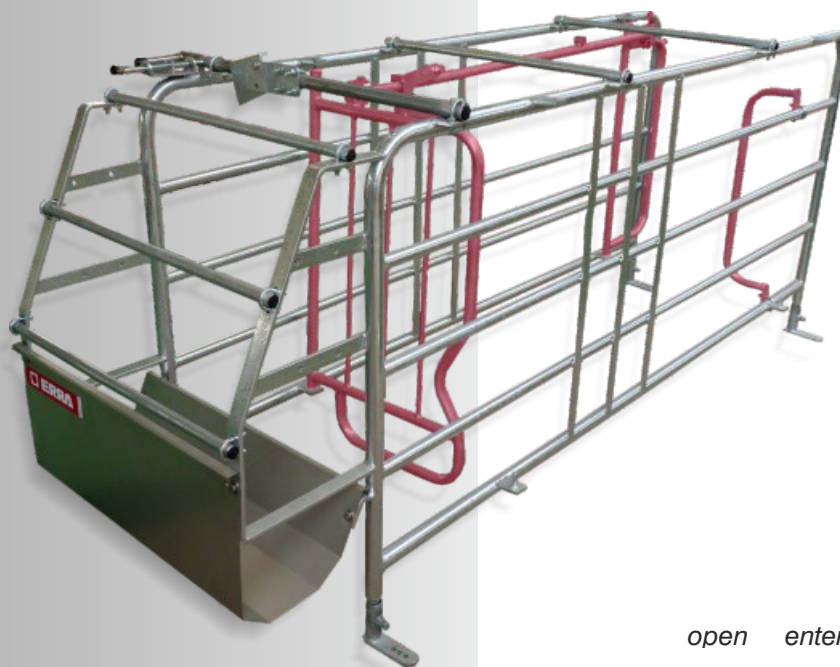

# boxlibre-acceso | freeaccess box

máxima satisfacción / maximum satisfaction

| ES |

- Box con libre entrada y salida de las cerdas.
- Posibilidad de bloqueo general e individual.
- Protección absoluta de las cerdas en su interior.
- Construcción tubular galvanizada con pies macizos.
- Para comedero lineal en inox o polímero.
- Medidas 260x65 y 245x65.
- Simplicidad de mecanismos.

| EN |

- Sows can freely access and exit the box.
- Individual or collective blockage.
- Absolute sow's protection inside the box.
- Hot galvanized tubular structure with solid feet.
- Apt for stainless steel or polymer linear troughs.
- Sizes: 260x65 and 245x65.
- Simple mechanisms.