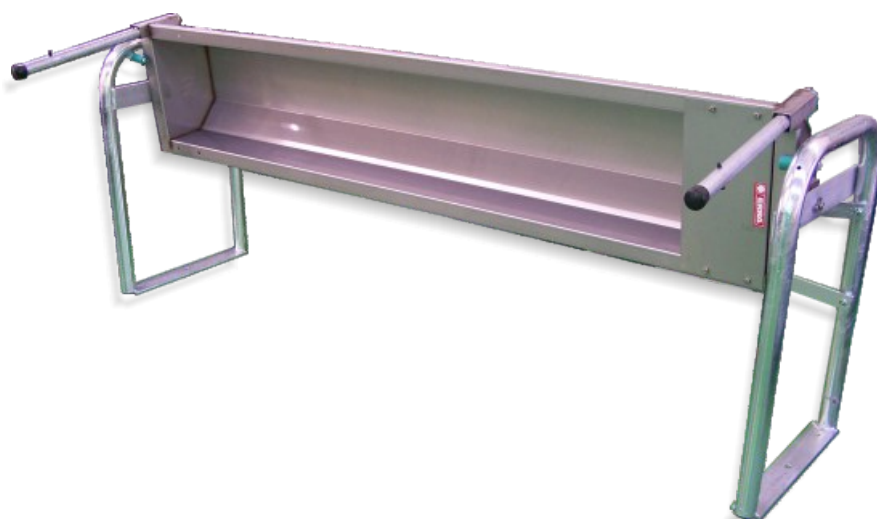

bebederosvacuno | bovine drinkers

| ES |

- Cubeta fabricada en inox AISI 304; soporte galvanizado en caliente.
- El sistema basculante facilita el vaciado para limpiar.
- Agua fresca y limpia.
- Boya inox 1/2 de gran caudal
- Medidas estándar: 225-250-300 cms.

| EN |

- *Drinker manufactured in stainless steel AISI 304; hot-galvanized support.*
- *The tilting systems facilitates emptying to clean.*
- *Fresh and clean water.*
- *Standard sizes: 225-250-300 cms*
- *Stainless steel valve 1/2" for large flow.*