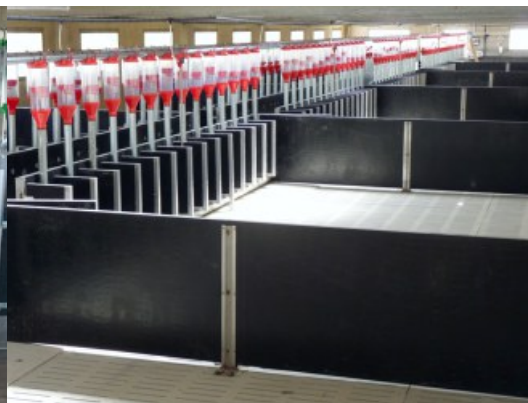

## polypropylenesemibox

|ES|

- Semi-box para alimentación de cerdas en grupo.
- Evita que cerdas dominantes se crucen.
- Completamente opaco y con protección inox.
- Soportes para un fácil montaje del semibox y el tubo de alimentación.
- 2 modelos: comedero inox o alimentación al suelo.
- Medidas standar 400x800 mm.

|EN|

- *Semibox for feeding sows housed in groups.*
- *Avoids dominant sows to get crossed.*
- *Totally opaque to prevent food theft and with stainless steel protection.*
- *Easy assembling supports for semiboxes and feeding pipes.*
- *2 models: stainless steel trough or ground feeding.*
- *Standard sizes 400X800 mm.*

## galvanizedsemibox

|ES|

- Semi-box para alimentación de cerdas en grupo.
- Evita que cerdas dominantes se crucen.
- Optima relación precio-durabilidad.
- Medidas standar 600x1000 mm.

|EN|

- *Semibox for feeding sows housed in groups.*
- *Avoids dominant sows to get crossed.*
- *Optimum price-durability ratio.*
- *Standard sizes 600x1000 mm.*