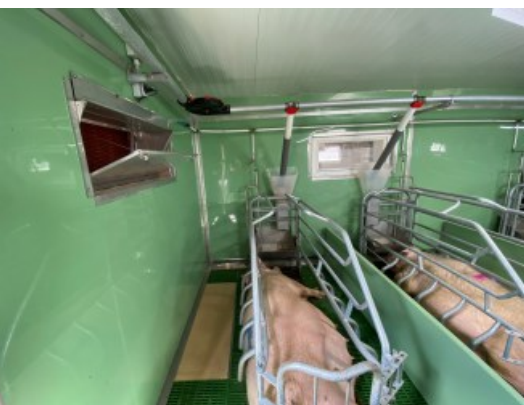

# wallcare

higiene y protección de paredes / wall protection and hygiene

| ES |

- Láminas de polipropileno 4mm para revestir paredes.
- Perfilera en acero inoxidable.
- Polipropileno de gran resistencia.
- Fácil limpieza.
- Ideal para salas de parideras y detetes.

| EN |

- Polypropylene sheets 4mm thick to line walls.
- Stainless steel profiles.
- High resistant polypropylene.
- Easy to clean.
- Suitable for farrowing and weaning pens.

Standard colours: **negro** / black  
**verde** / green RAL 6021