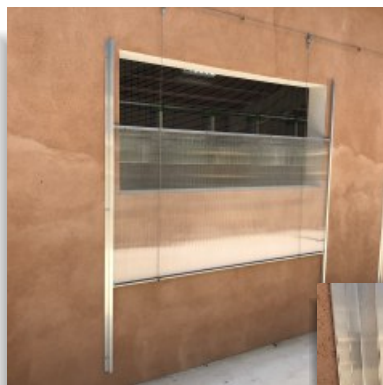

ventanas windows

hybrid