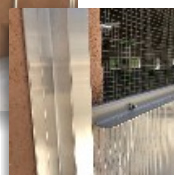

ventilación natural | natural ventilation

|ES|

- Ventilación en tejado por chimeneas y cumbresas inox.
- Para todo tipo de tejados: placa fibrocemento, panel sandwich, teja, etc.
- Reja pajarera inox para chimenea: Ø40, 45, 50, 65.
- Ventanas inox, híbridas, aluminio/policarbonato y poliéster.
- Nueva ventana híbrida alu/inox/policarbonato 10mm con pajarera inox.
- Motor elevador de ventanas con paros mecánicos.
- Poleas, ruedas, cables, cierracables y todo tipo de accesorios en inox.

|EN|

- Roof ventilation through chimneys and ss ridgepoles.
- Suitable for all kind of roofs: fibre-cement boards, sandwich panels, tiles, etc.
- Stainless steel bird mesh for chimney; Ø40, 45, 50, 65.
- Stainless steel windows, hybrid, aluminium/polycarbonate and polyester.
- New hybrid window aluminium/ss/polycarbonate 10mm with aviary mesh.
- Window lifting motor with mechanical stops.
- Pulleys, wheels, cables, cable clips and all accessories in stainless steel.

cumbresas
ridgepole

ventanas windows

ERRA

Erra Tecni-Ram SL
Parc d'Activitats Econòmiques
Carrer Mas de la Mora, 3
08500 Vic (Barcelona)

Tel. +34 93 889 3511
Fax. +34 93 886 3679
erra@erra.es
www.erra.es

es bienestar animal... / is animal welfare...