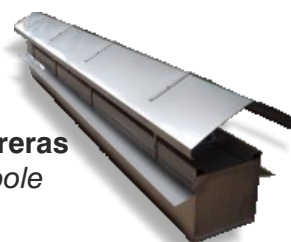

ventilación natural | natural ventilation

|ES|

- Ventilación en tejado por chimeneas y cumbresas inox.
- Para todo tipo de tejados: placa fibrocemento, panel sandwich, teja, etc.
- Reja pajarera inox para chimenea: Ø40, 45, 50, 65.
- Ventanas inox, híbridas, aluminio/policarbonato y poliéster.
- Nueva ventana híbrida alu/inox/policarbonato 10mm con pajarera inox.
- Motor elevador de ventanas con paros mecánicos.
- Poleas, ruedas, cables, cierracables y todo tipo de accesorios en inox.

|EN|

- Roof ventilation through chimneys and ss ridgepoles.
- Suitable for all kind of roofs: fibre-cement boards, sandwich panels, tiles, etc.
- Stainless steel bird mesh for chimney; Ø40, 45, 50, 65.
- Stainless steel windows, hybrid, aluminium/polycarbonate and polyester.
- New hybrid window aluminium/ss/polycarbonate 10mm with aviary mesh.
- Window lifting motor with mechanical stops.
- Pulleys, wheels, cables, cable clips and all accessories in stainless steel.

ventanas windows

ERRA

Erra Tecni-Ram SL
Parc d'Activitats Econòmiques
Carrer Mas de la Mora, 3
08500 Vic (Barcelona)

Tel. +34 93 889 3511
Fax. +34 93 886 3679
erra@erra.es
www.erra.es

es bienestar animal... / is animal welfare...