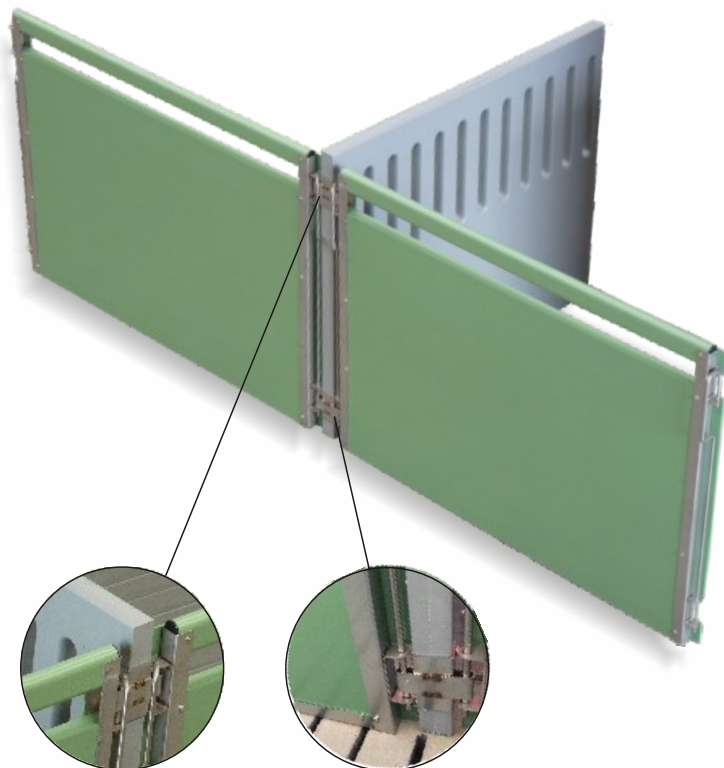

paneltim&pvc+

paneles polipropileno y pvc / polypropylene and pvc panels

ANTI-AMMONIA
NO STAINS
TREATMENT

|ES|

- **Combinación de materiales:** PP en separadores y PVC en puertas enteras.
- **Mínima dilatación térmica en las puertas.**
- **Super reforzado:** su flexibilidad aporta una gran resistencia.
- **Máxima higiene, optimiza el tiempo de limpieza consiguiendo gran ahorro de agua que termina en las fosas de purín.**
- **Tratamiento anti-amoniaco;** los paneles no se manchan.
- **Montaje en granja más rápido y seguro.**
- **Alturas estándar 1000mm cebo.**

|EN|

- **Combination of materials:** PP dividers and PVC in whole doors.
- **Minimum thermal expansion in doors.**
- **Super reinforced:** its flexibility provide great resistance.
- **Maximum hygiene, optimizes the cleaning time getting great water savings that ends in slurry tanks.**
- **Anti-ammonia treatment;** no stained panels.
- **Faster and safer farm assembly.**
- **Standard heights: 1000mm fattening.**

espada inox apertura fija
stainless steel opening fixed system

Opción U inox protección inferior
Optional: ss U bottom protection

mínima suciedad en los pasillos
minimal dirt in the corridors

puerta frontal en PVC entero
front door full PVC panel