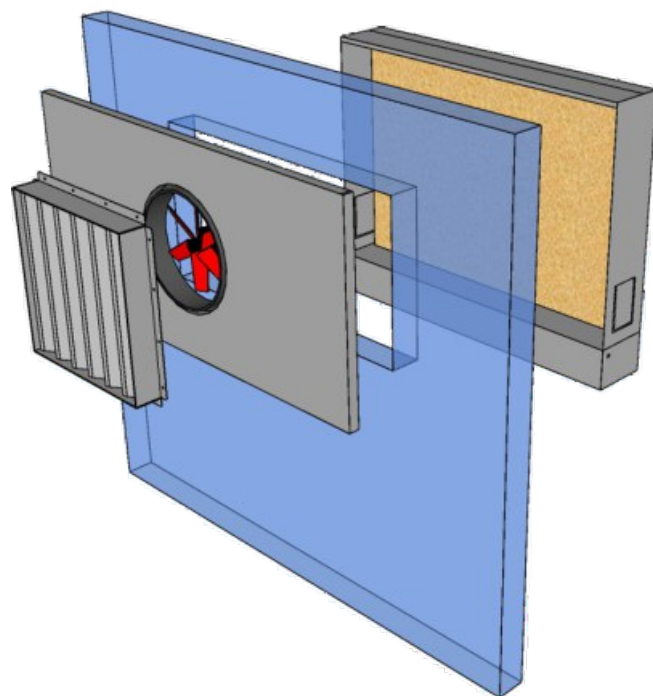

kitcoolfarm

refrigeración por impulsión / impulse cooler

|ES|

- Sistema de refrigeración para granjas con ventilación natural.
- Sustituimos ventanas de la granja, por equipos de refrigeración por impulsión.
- Sin riesgo de asfixia! Permite refrigerar sin cerrar la ventilación natural.
- Difusor inox para una mejor redirección del aire frío.
- Mejora la productividad en la granja.
- Kit estándar:
3S Ø50 para 40 cerdas / 120 cerdos engorde
3M Ø56 para 50 cerdas / 150 cerdos engorde
3L Ø63 para 60 cerdas / 180 cerdos engorde

|EN|

- Cooling system for farms with natural ventilation.
- We replace windows of the farm, by cooling equipment by impulse.
- No choking risk! Allows to cool without closing the natural ventilation.
- Stainless steel diffuser for better redirection of cold air.
- Improves productivity on the farm.
- Standard kit:
3S Ø50 for 40 sows / 120 fatteners
3M Ø56 for 50 sows / 150 fatteners
3L Ø63 for 60 sows / 180 fatteners