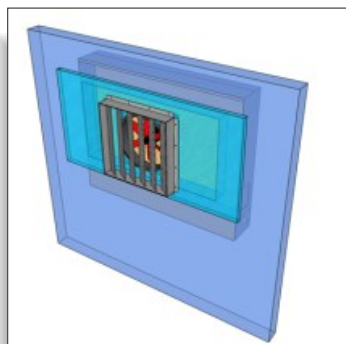

kitcoolfarm

refrigeración por impulsión / impulse cooler

|ES|

- Sistema de refrigeración para granjas con ventilación natural.
- Sustituimos ventanas de la granja, por equipos de refrigeración por impulsión.
- Sin riesgo de asfixia! Permite refrigerar sin cerrar la ventilación natural.
- Difusor inox para una mejor redirección del aire frío.
- Mejora la productividad en la granja.
- Kit estándar:
3S Ø50 para 40 cerdas / 120 cerdos engorde
3M Ø56 para 50 cerdas / 150 cerdos engorde
3L Ø63 para 60 cerdas / 180 cerdos engorde

|EN|

- Cooling system for farms with natural ventilation.
- We replace windows of the farm, by cooling equipment by impulse.
- No choking risk! Allows to cool without closing the natural ventilation.
- Stainless steel diffuser for better redirection of cold air.
- Improves productivity on the farm.
- Standard kit:
3S Ø50 for 40 sows / 120 fatteners
3M Ø56 for 50 sows / 150 fatteners
3L Ø63 for 60 sows / 180 fatteners