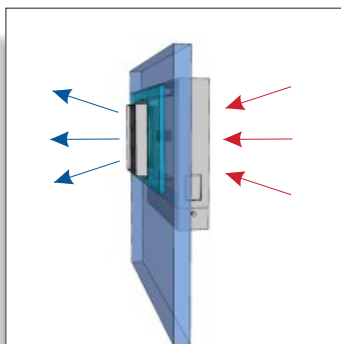

kitcoolfarm

refrigeración por impulsión / impulse cooler

|ES|

- Sistema de refrigeración para granjas con ventilación natural.
- Sustituimos ventanas de la granja, por equipos de refrigeración por impulsión.
- Sin riesgo de asfixia! Permite refrigerar sin cerrar la ventilación natural.
- Difusor inox para una mejor redirección del aire frío.
- Mejora la productividad en la granja.
- Kit estándar:
3S Ø50 para 40 cerdas / 120 cerdos engorde
3M Ø56 para 50 cerdas / 150 cerdos engorde
3L Ø63 para 60 cerdas / 180 cerdos engorde

|EN|

- Cooling system for farms with natural ventilation.
- We replace windows of the farm, by cooling equipment by impulse.
- No choking risk! Allows to cool without closing the natural ventilation.
- Stainless steel diffuser for better redirection of cold air.
- Improves productivity on the farm.
- Standard kit:
3S Ø50 for 40 sows / 120 fatteners
3M Ø56 for 50 sows / 150 fatteners
3L Ø63 for 60 sows / 180 fatteners