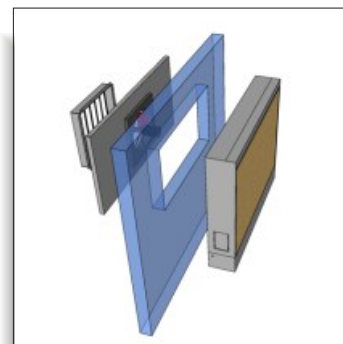

kitcoolfarm

refrigeración por impulsión / impulse cooler

|ES|

- Sistema de refrigeración para granjas con ventilación natural.
- Sustituimos ventanas de la granja, por equipos de refrigeración por impulsión.
- Sin riesgo de asfixia! Permite refrigerar sin cerrar la ventilación natural.
- Difusor inox para una mejor redirección del aire frío.
- Mejora la productividad en la granja.
- Kit estándar:
3S Ø50 para 40 cerdas / 120 cerdos engorde
3M Ø56 para 50 cerdas / 150 cerdos engorde
3L Ø63 para 60 cerdas / 180 cerdos engorde

|EN|

- Cooling system for farms with natural ventilation.
- We replace windows of the farm, by cooling equipment by impulse.
- No choking risk! Allows to cool without closing the natural ventilation.
- Stainless steel diffuser for better redirection of cold air.
- Improves productivity on the farm.
- Standard kit:
3S Ø50 for 40 sows / 120 fatteners
3M Ø56 for 50 sows / 150 fatteners
3L Ø63 for 60 sows / 180 fatteners