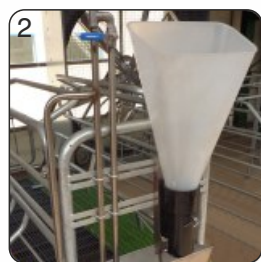

dosiball

alimentando las maternidades / feeding in farrowing

|ES|

- Dosificador gradual de pienso en maternidad.
- Aumenta la ingesta de pienso en partos.
- Mayor consumo de pienso = mayor productividad de leche.
- Minimiza el desperdicio de pienso.
- No se desajusta!
- Construcción robusta de plástico anti-desgaste.
- Nuevo soporte inox con sistema de multifijación adaptable a cualquier paridera.
- Sistema de fácil limpieza, listo en 5 seg.
- Opcional: tolva de llenado manual 10kg capacidad.
- Posibilidad de soporte frontal (montaje interior).

|EN|

- Gradual feeding dispenser for farrowing sows.
- Increases feed intake in farrowing.
- Larger feed intake = higher milk productivity.
- Minimizes waste of feed.
- No disadjustment!
- Strong plastic body, hard to damage.
- New stainless steel support with multifix system adaptable to any farrowing crate.
- Easy-clean system, ready in 5 sec.
- Optional: Manual filling hopper 10kg capacity.
- Available front support (when inside assembling).

- 1- Dosificador de bola
Ball dispenser
- 2- Tolva para el llenado manual
(opcional)
Manual filling hopper (optional)
- 3- Soporte frontal
(montaje interior)
*Front support
(when inside assembling)*

 **ERRA**