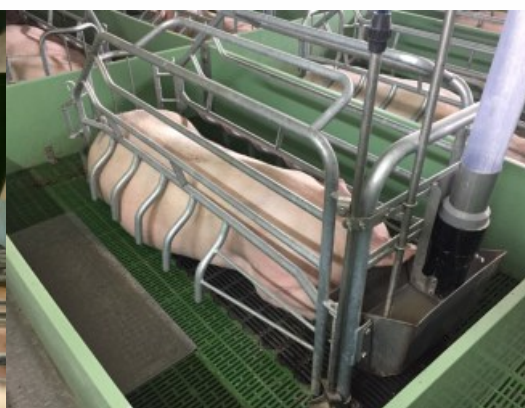

ERRA

es bienestar animal... / is animal welfare...

Erra Tecni-Ram SL
Parc d'Activitats Econòmiques
Carrer Mas de la Mora, 3
08500 Vic (Barcelona)

Tel. +34 93 889 3511
Fax. +34 93 886 3679
erra@erra.es
www.erra.es