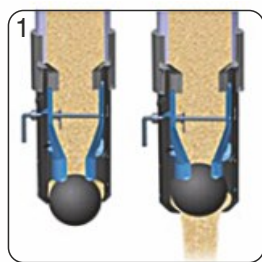

dosiball

alimentando las maternidades / feeding in farrowing

|ES|

- Dosificador gradual de pienso en maternidad.
- Aumenta la ingesta de pienso en partos.
- Mayor consumo de pienso = mayor productividad de leche.
- Minimiza el desperdicio de pienso.
- No se desajusta!
- Construcción robusta de plástico anti-desgaste.
- Nuevo soporte inox con sistema de multifijación adaptable a cualquier paridera.
- Sistema de fácil limpieza, listo en 5 seg.
- Opcional: tolva de llenado manual 10kg capacidad.
- Posibilidad de soporte frontal (montaje interior).

|EN|

- Gradual feeding dispenser for farrowing sows.
- Increases feed intake in farrowing.
- Larger feed intake = higher milk productivity.
- Minimizes waste of feed.
- No disadjustment!
- Strong plastic body, hard to damage.
- New stainless steel support with multifix system adaptable to any farrowing crate.
- Easy-clean system, ready in 5 sec.
- Optional: Manual filling hopper 10kg capacity.
- Available front support (when inside assembling).

- 1- Dosificador de bola
Ball dispenser
- 2- Tolva para el llenado manual
(opcional)
Manual filling hopper (optional)
- 3- Soporte frontal
(montaje interior)
*Front support
(when inside assembling)*

 **ERRA**