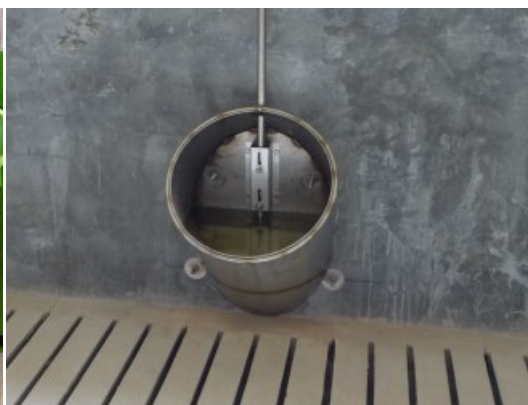

bebederos | drinkingbowls

| ES |

- ① · Bebedero de maternidad. 82x180mm.
- ② · Bebedero para destete. 114x188mm.
- ③ · Bebedero para engorde. 158x240mm. 2mm.
- ④ · Bebedero reforzado para cerdas. 170x198mm.
- ⑤ · Bebedero para cerdas, grandes grupos. Ø400mm.
- ⑥ · Bebedero doble para destete.
- ⑦ · Variedad de tubos inox con rosca MH
- ⑧ · Boyas de nivel mod. ERRA.

| EN |

- ① · Farrowing drinking bowl. 82x180mm.
- ② · Weaning drinking bowl. 114x188mm.
- ③ · Fattening drinking bowl. 158x240mm. 2mm.
- ④ · Sows reinforced drinking. 170x198mm.
- ⑤ · Sows drinking bowl, big groups. Ø400mm.
- ⑥ · Double drinking bowl for weaning.
- ⑦ · Great variety of stainless steel pipes with MF thread,
- ⑧ · Water-level valve mod. ERRA.