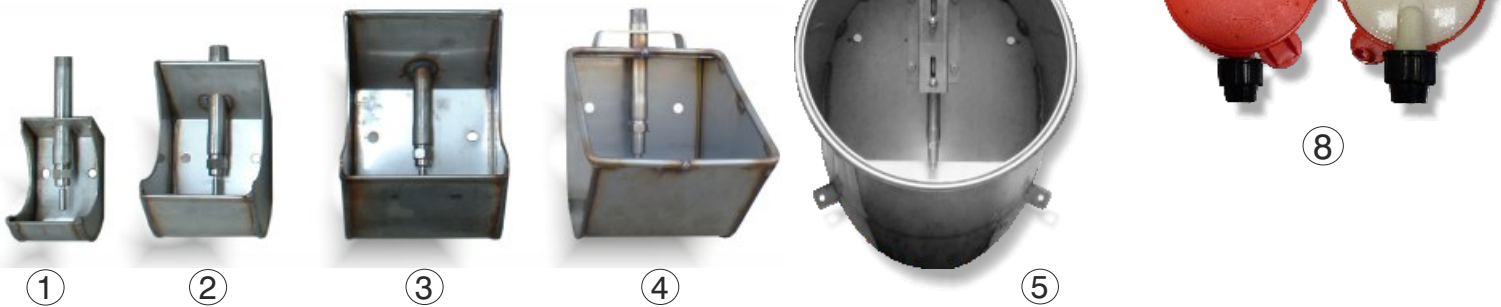

bebederos | drinkingbowls

| ES |

- ① · Bebedero de maternidad. 82x180mm.
- ② · Bebedero para destete. 114x188mm.
- ③ · Bebedero para engorde. 158x240mm. 2mm.
- ④ · Bebedero reforzado para cerdas. 170x198mm.
- ⑤ · Bebedero para cerdas, grandes grupos. Ø400mm.
- ⑥ · Bebedero doble para destete.
- ⑦ · Variedad de tubos inox con rosca MH
- ⑧ · Boyas de nivel mod. ERRA.

| EN |

- ① · Farrowing drinking bowl. 82x180mm.
- ② · Weaning drinking bowl. 114x188mm.
- ③ · Fattening drinking bowl. 158x240mm. 2mm.
- ④ · Sows reinforced drinking. 170x198mm.
- ⑤ · Sows drinking bowl, big groups. Ø400mm.
- ⑥ · Double drinking bowl for weaning.
- ⑦ · Great variety of stainless steel pipes with MF thread,
- ⑧ · Water-level valve mod. ERRA.